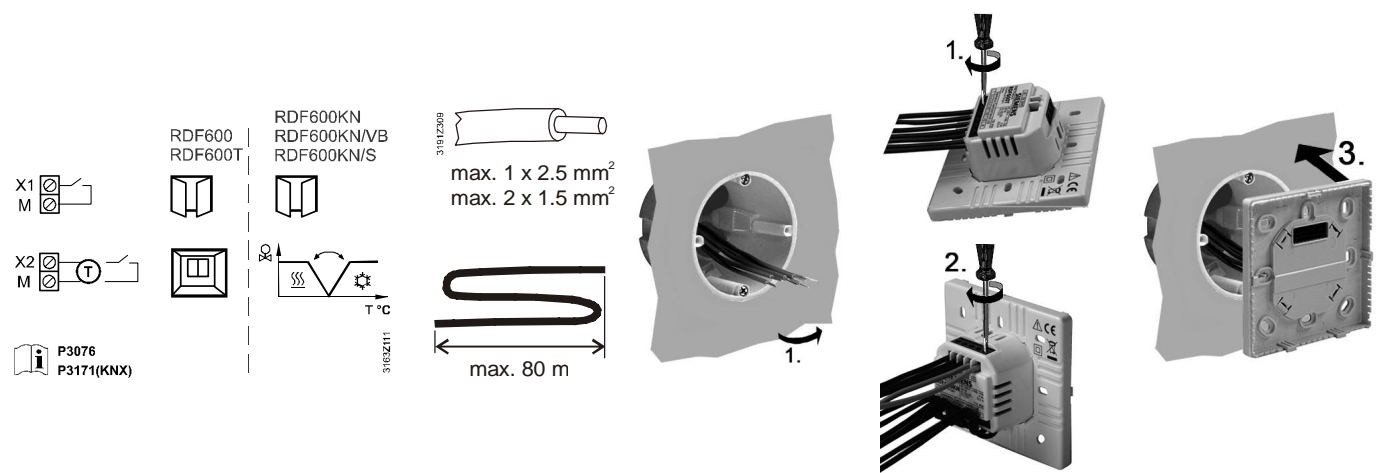

RDF600  
RDF600T  
RDF600KN  
RDF600KN/VB  
RDF600KN/S

RDF600 RDF600T	RDF600KN RDF600KN/S RDF600KN/VB		
	KNX		
<b>en</b> 2-pipe <b>de</b> 2-Rohr <b>fr</b> 2 tubes <b>es</b> 2-tubos <b>tr</b> 2-borulu <b>zh</b> 两管制 <b>it</b> 2-tubi <b>nl</b> 2-pijps		<b>Δ AC 230 V</b>	<b>Δ AC 230 V</b>

	KNX		
<b>en</b> 2-pipe with electric heater <b>de</b> 2-Rohr mit Elektro-Heizung <b>fr</b> 2 tubes chaud électrique <b>es</b> 2-tubos con batería eléctrica <b>tr</b> 2-borulu elk. isiticiili <b>zh</b> 带电加热器的两管制系统 <b>it</b> 2-tubi con batteria elettrica <b>nl</b> 2-pijps met elektr.verwarmer		<b>Δ AC 230 V</b>	<b>Δ AC 230 V</b>

	KNX		
<b>en</b> 4-pipe <b>de</b> 4-Rohr <b>fr</b> 4 tubes <b>es</b> 4-tubos <b>tr</b> 4-borulu <b>zh</b> 四管制 <b>it</b> 4-tubi <b>nl</b> 4-pijps		<b>Δ AC 230 V</b>	<b>Δ AC 230 V</b>

	KNX	
<b>en</b> 2-pipe, 3-position output <b>de</b> 2-Rohr, 3-Punkt Ausgang <b>fr</b> 2 tubes, sortie 3pts <b>es</b> 2-tubos, salida a 3 puntos <b>tr</b> 2-borulu, 3-konumlu çıkis <b>zh</b> 两管制, 三位控制输出 <b>it</b> 2-tubi, uscita a 3-punti <b>nl</b> 2-pijps, 3-punts uitgang		<b>Δ AC 230 V</b>