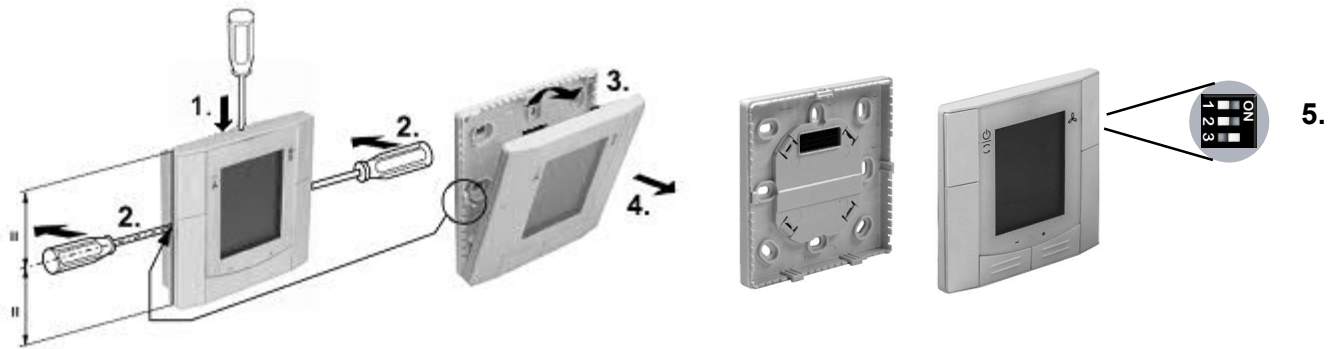

RDF600  
RDF600T  
RDF600KN  
RDF600KN/VB  
RDF600KN/S

RDF600 RDF600T	RDF600KN RDF600KN/S RDF600KN/VB		
	KNX		
<b>en</b> 2-pipe <b>de</b> 2-Rohr <b>fr</b> 2 tubes <b>es</b> 2-tubos <b>tr</b> 2-borulu <b>zh</b> 两管制 <b>it</b> 2-tubi <b>nl</b> 2-pijps		<b>Δ AC 230 V</b>	<b>Δ AC 230 V</b>

	KNX		
<b>en</b> 2-pipe with electric heater <b>de</b> 2-Rohr mit Elektro-Heizung <b>fr</b> 2 tubes chaud électrique <b>es</b> 2-tubos con batería eléctrica <b>tr</b> 2-borulu elk. isiticiili <b>zh</b> 带电加热器的两管制系统 <b>it</b> 2-tubi con batteria elettrica <b>nl</b> 2-pijps met elektr.verwarmer		<b>Δ AC 230 V</b>	<b>Δ AC 230 V</b>

	KNX		
<b>en</b> 4-pipe <b>de</b> 4-Rohr <b>fr</b> 4 tubes <b>es</b> 4-tubos <b>tr</b> 4-borulu <b>zh</b> 四管制 <b>it</b> 4-tubi <b>nl</b> 4-pijps		<b>Δ AC 230 V</b>	<b>Δ AC 230 V</b>

	KNX	
<b>en</b> 2-pipe, 3-position output <b>de</b> 2-Rohr, 3-Punkt Ausgang <b>fr</b> 2 tubes, sortie 3pts <b>es</b> 2-tubos, salida a 3 puntos <b>tr</b> 2-borulu, 3-konumlu çıkis <b>zh</b> 两管制, 三位控制输出 <b>it</b> 2-tubi, uscita a 3-punti <b>nl</b> 2-pijps, 3-punts uitgang		<b>Δ AC 230 V</b>