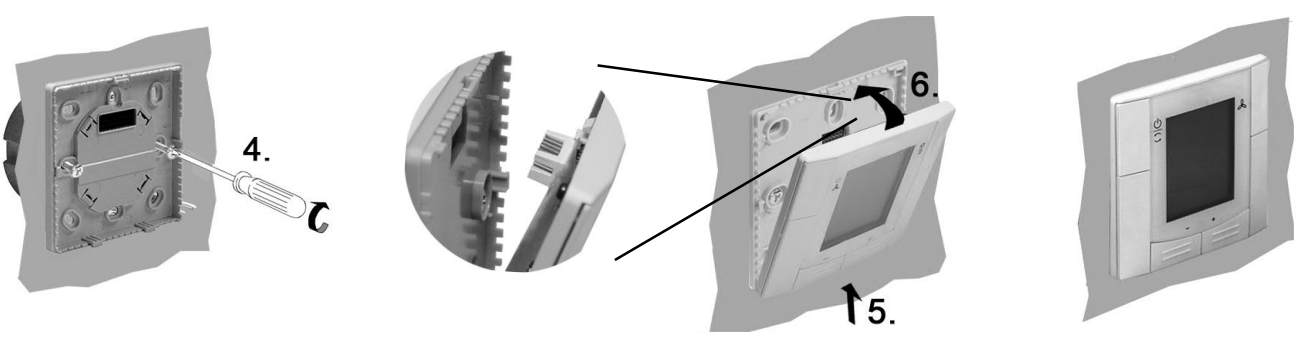

RDF600  
RDF600T  
RDF600KN  
RDF600KN/VB  
RDF600KN/S

RDF600 RDF600T	RDF600KN RDF600KN/S RDF600KN/VB		
	KNX		
<b>en</b> 2-pipe <b>de</b> 2-Rohr <b>fr</b> 2 tubes <b>es</b> 2-tubos <b>tr</b> 2-borulu <b>zh</b> 两管制 <b>it</b> 2-tubi <b>nl</b> 2-pijps		<b>Δ AC 230 V</b>	<b>Δ AC 230 V</b>

	KNX		
<b>en</b> 2-pipe with electric heater <b>de</b> 2-Rohr mit Elektro-Heizung <b>fr</b> 2 tubes chaud électrique <b>es</b> 2-tubos con batería eléctrica <b>tr</b> 2-borulu elk. isiticiili <b>zh</b> 带电加热器的两管制系统 <b>it</b> 2-tubi con batteria elettrica <b>nl</b> 2-pijps met elektr.verwarmer		<b>Δ AC 230 V</b>	<b>Δ AC 230 V</b>

	KNX		
<b>en</b> 4-pipe <b>de</b> 4-Rohr <b>fr</b> 4 tubes <b>es</b> 4-tubos <b>tr</b> 4-borulu <b>zh</b> 四管制 <b>it</b> 4-tubi <b>nl</b> 4-pijps		<b>Δ AC 230 V</b>	<b>Δ AC 230 V</b>

	KNX	
<b>en</b> 2-pipe, 3-position output <b>de</b> 2-Rohr, 3-Punkt Ausgang <b>fr</b> 2 tubes, sortie 3pts <b>es</b> 2-tubos, salida a 3 puntos <b>tr</b> 2-borulu, 3-konumlu çıkis <b>zh</b> 两管制, 三位控制输出 <b>it</b> 2-tubi, uscita a 3-punti <b>nl</b> 2-pijps, 3-punts uitgang		<b>Δ AC 230 V</b>