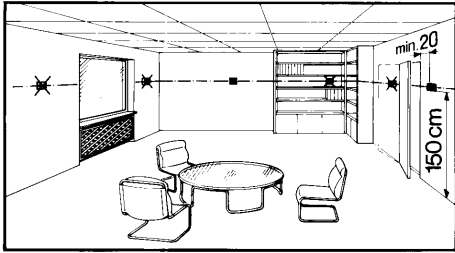

RDF600  
RDF600T  
RDF600KN  
RDF600KN/VB  
RDF600KN/S

RDF600 RDF600T	RDF600KN RDF600KN/S RDF600KN/VB		
	KNX		
<b>en</b> 2-pipe <b>de</b> 2-Rohr <b>fr</b> 2 tubes <b>es</b> 2-tubos <b>tr</b> 2-borulu <b>zh</b> 两管制 <b>it</b> 2-tubi <b>nl</b> 2-pijps		<b>Δ AC 230 V</b>	<b>Δ AC 230 V</b>