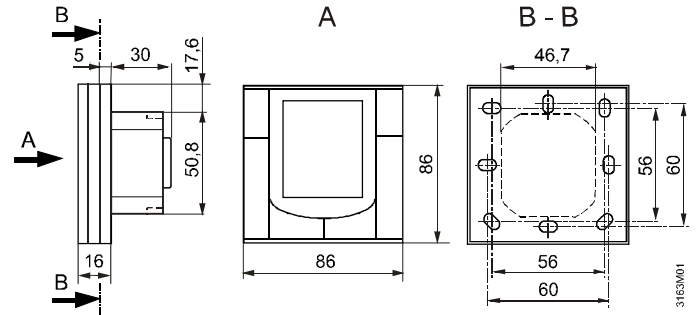

RDF600  
RDF600T  
RDF600KN  
RDF600KN/VB  
RDF600KN/S

RDF600 RDF600T	RDF600KN RDF600KN/S RDF600KN/VB		
	KNX		
<b>en</b> 2-pipe <b>de</b> 2-Rohr <b>fr</b> 2 tubes <b>es</b> 2-tubos <b>tr</b> 2-borulu <b>zh</b> 两管制 <b>it</b> 2-tubi <b>nl</b> 2-pijps		<b>Δ AC 230 V</b>	<b>Δ AC 230 V</b>

	KNX		
<b>en</b> 4-pipe <b>de</b> 4-Rohr <b>fr</b> 4 tubes <b>es</b> 4-tubos <b>tr</b> 4-borulu <b>zh</b> 四管制 <b>it</b> 4-tubi <b>nl</b> 4-pijps		<b>Δ AC 230 V</b>	<b>Δ AC 230 V</b>

	KNX	
<b>en</b> 2-pipe, 3-position output <b>de</b> 2-Rohr, 3-Punkt Ausgang <b>fr</b> 2 tubes, sortie 3pts <b>es</b> 2-tubos, salida a 3 puntos <b>tr</b> 2-borulu, 3-konumlu çıkis <b>zh</b> 两管制, 三位控制输出 <b>it</b> 2-tubi, uscita a 3-punti <b>nl</b> 2-pijps, 3-punts uitgang		<b>Δ AC 230 V</b>