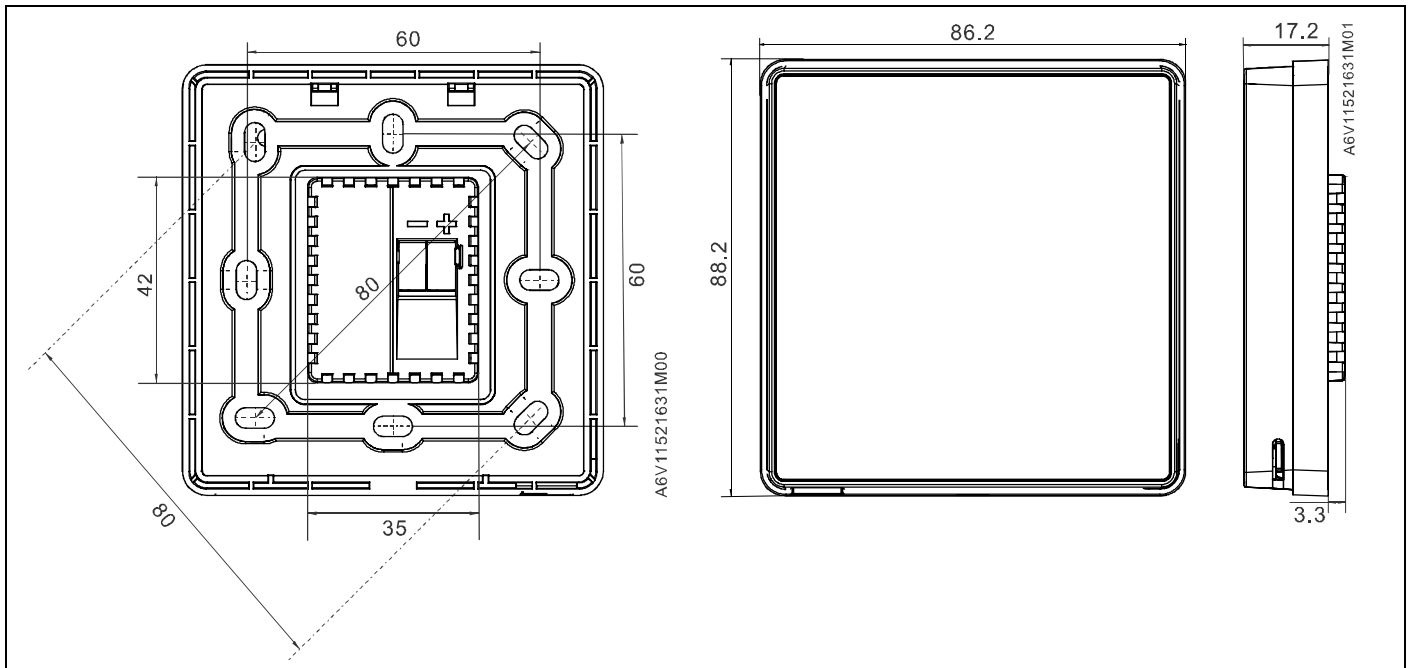

**QMX3.P35H**  
**QMX3.P35H-BSC**  
**QMX3.P38H**  
**QMX3.P38H-BSC**

**en** Flush mounting

**zh** 嵌入式安装

## en Dimensions (mm)

## zh 尺寸 (mm)