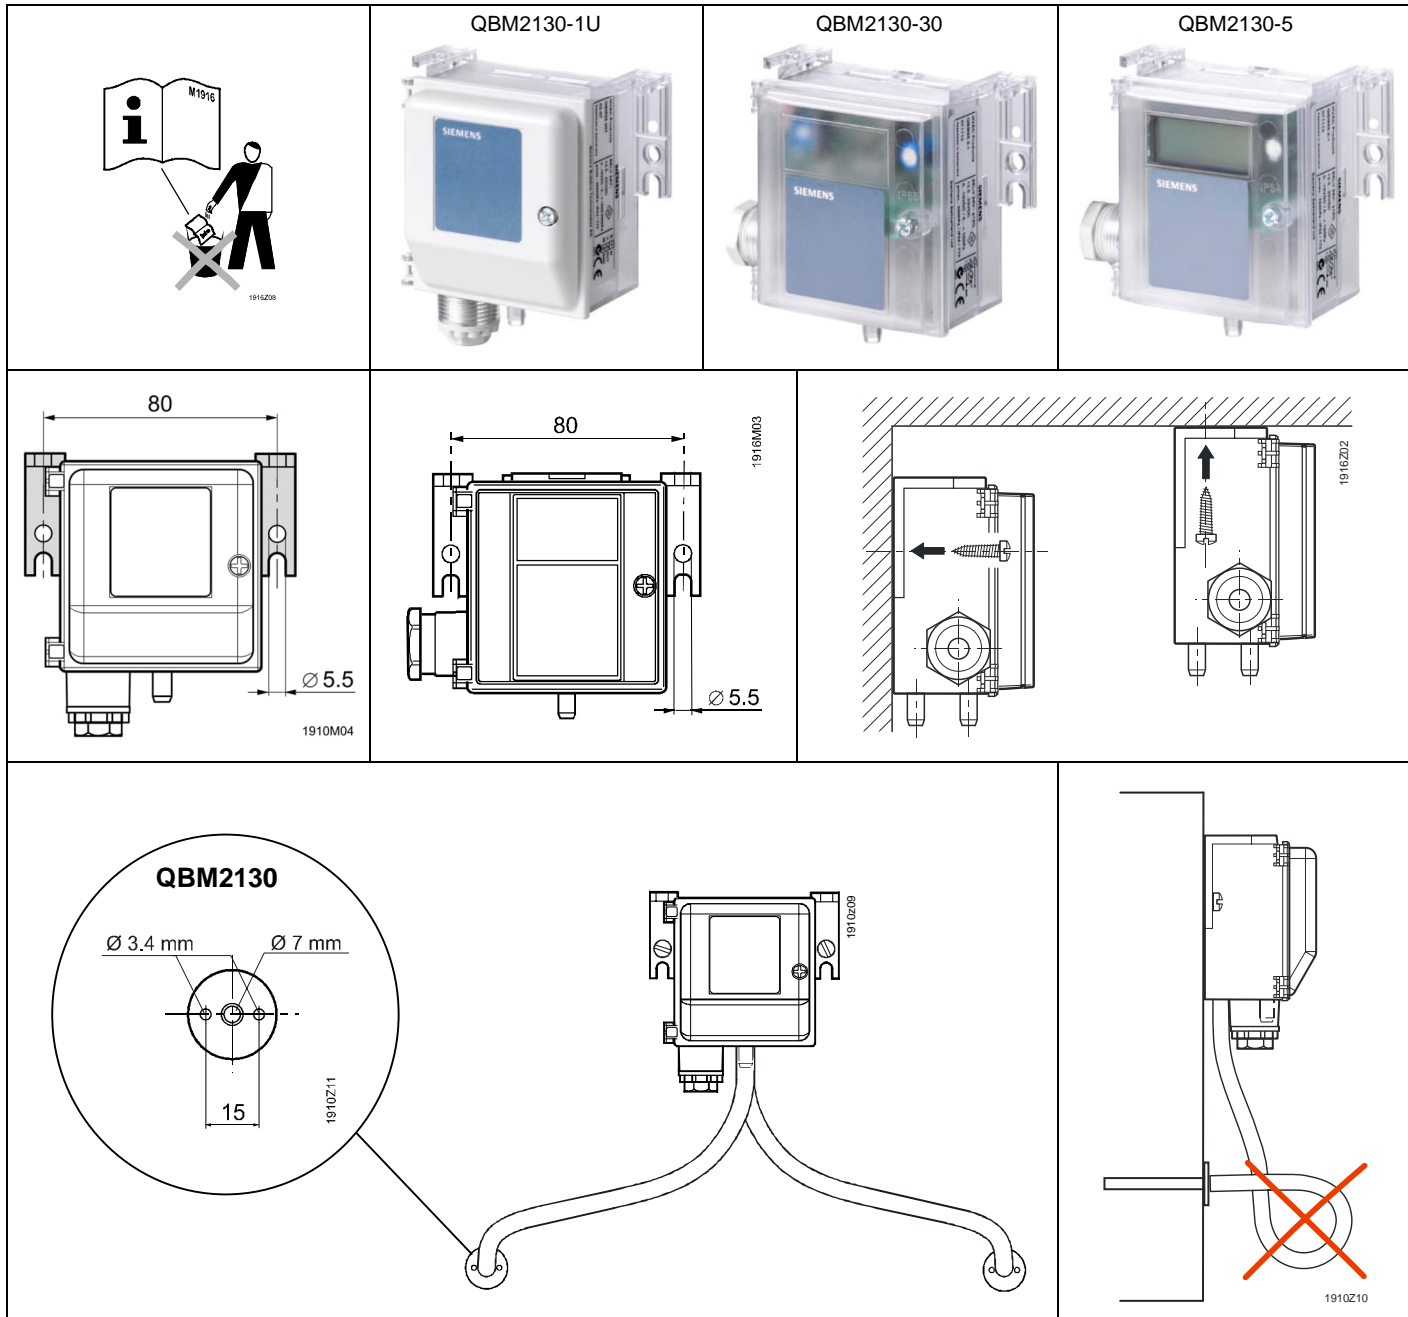

QBM2130-1U
QBM2130-30
QBM2130-5

QBM2130-..

DC 8...33 V
DC18...33V
(500 Ω)
4...20 mA

1910z13

Zero Reset

1.

1910z15

2.