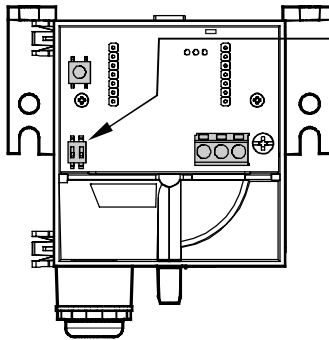

DIP Switch	QBM2030-1U	QBM2030-5	QBM2030-30
	100 Pa	500 Pa	0...3000 Pa
	+/- 100 Pa	250 Pa	0...1500 Pa
	+/- 50 Pa	200 Pa	0...1000 Pa