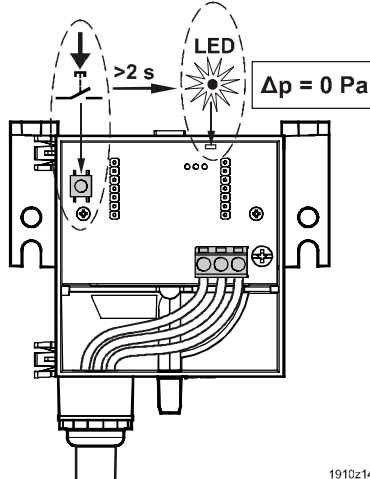

QBM2130-1U
QBM2130-30
QBM2130-5

QBM2130-..

DC 8...33 V
DC18...33V
(500 Ω)
4...20 mA

1910z13

Zero Reset

1.

1910z15

2.