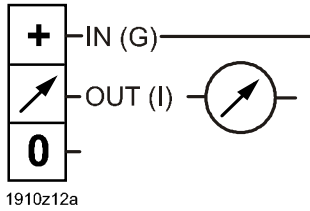

de Montageanleitung
en Mounting instructions
fr Instructions de montage
sv Monteringsinstruktion
nl Montage-aanwijzing
it Istruzioni di montaggio
fi Asennusohje
es Instrucciones de montaje
da Monteringsvejledning

QBM2130-1U
QBM2130-30
QBM2130-5

QBM2130-..

DC 8...33 V
DC18...33V
(500 Ω)
4...20 mA

1910z13

Zero Reset

1.

1910z15

2.