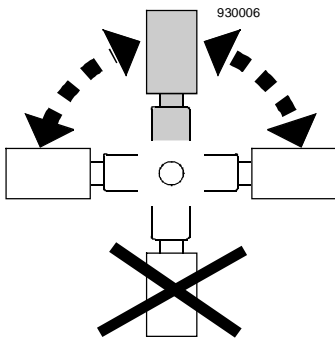

- de** Montageanleitung
- en** Mounting instructions
- fr** Instructions de montage
- sv** Monteringsinstruktion
- nl** Montage-aanwijzing
- it** Istruzioni di montaggio
- fi** Asennusohje
- es** Instrucciones de montaje
- da** Monteringsvejledning

MVL661...

Expansion

- * **de:** Empfehlung zur optimalen Kältemittelverteilung
en: Recommendation for optimized refrigerant distribution
- ** **de:** Empfehlung in Tiefkühlanwendungen
en: Recommendation for low temp applications
- *** **de:** Filterelement mit 100 μm oder feiner verwenden
en: Use a filter element of 100 μm or finer