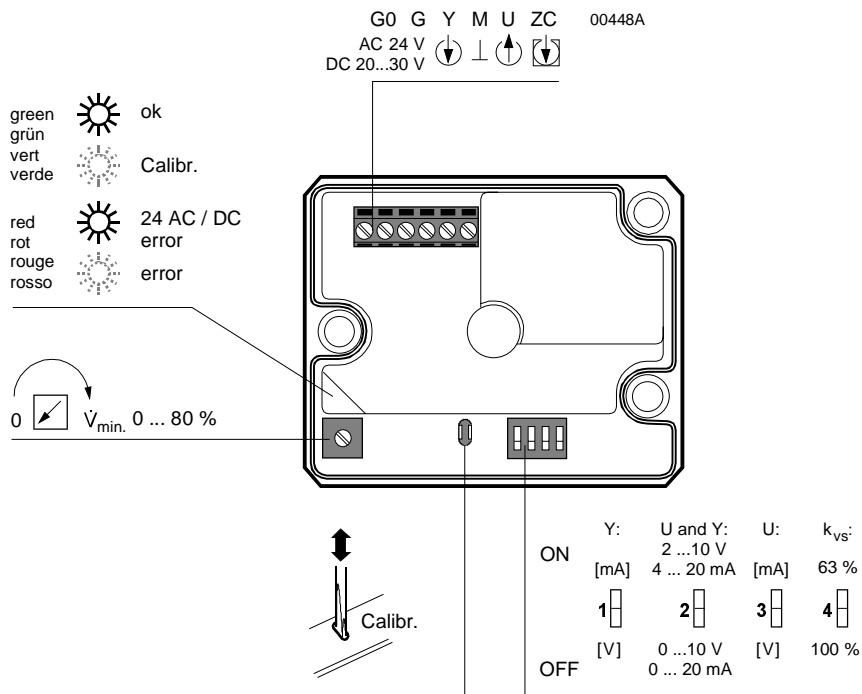

- de** Montageanleitung
- en** Mounting instructions
- fr** Instructions de montage
- sv** Monteringsinstruktion
- nl** Montage-aanwijzing
- it** Istruzioni di montaggio
- fi** Asennusohje
- es** Instrucciones de montaje
- da** Monteringsvejledning

MVL661...

Expansion

- * **de:** Empfehlung zur optimalen Kältemittelverteilung
en: Recommendation for optimized refrigerant distribution
- ** **de:** Empfehlung in Tiefkühlanwendungen
en: Recommendation for low temp applications
- *** **de:** Filterelement mit 100 μm oder feiner verwenden
en: Use a filter element of 100 μm or finer

Suction