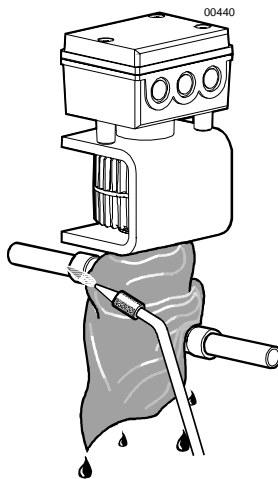

- de** Montageanleitung
- en** Mounting instructions
- fr** Instructions de montage
- sv** Monteringsinstruktion
- nl** Montage-aanwijzing
- it** Istruzioni di montaggio
- fi** Asennusohje
- es** Instrucciones de montaje
- da** Monteringsvejledning

MVL661...

Expansion

- * **de:** Empfehlung zur optimalen Kältemittelverteilung
en: Recommendation for optimized refrigerant distribution
- ** **de:** Empfehlung in Tiefkühlanwendungen
en: Recommendation for low temp applications
- *** **de:** Filterelement mit 100 μm oder feiner verwenden
en: Use a filter element of 100 μm or finer