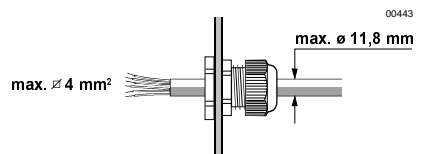

- de** Montageanleitung
- en** Mounting instructions
- fr** Instructions de montage
- sv** Monteringsinstruktion
- nl** Montage-aanwijzing
- it** Istruzioni di montaggio
- fi** Asennusohje
- es** Instrucciones de montaje
- da** Monteringsvejledning

MVL661...

Expansion

- * **de:** Empfehlung zur optimalen Kältemittelverteilung
en: Recommendation for optimized refrigerant distribution
- ** **de:** Empfehlung in Tiefkühlanwendungen
en: Recommendation for low temp applications
- *** **de:** Filterelement mit 100 μm oder feiner verwenden
en: Use a filter element of 100 μm or finer